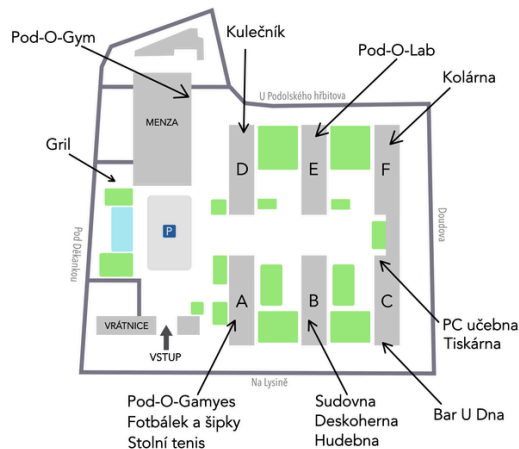

POD-O-GYM a SAUNA

boční vchod Menza

- Najdeš zde: posilování (činky, stroje), tělocvičnu, boulder a saunu

STOLNÍ TENIS A FOTBÁLEK

suterén bloku A

- V místnosti si můžeš zahrát ping pong, fotbálek a šipky

POD-O-GAMES